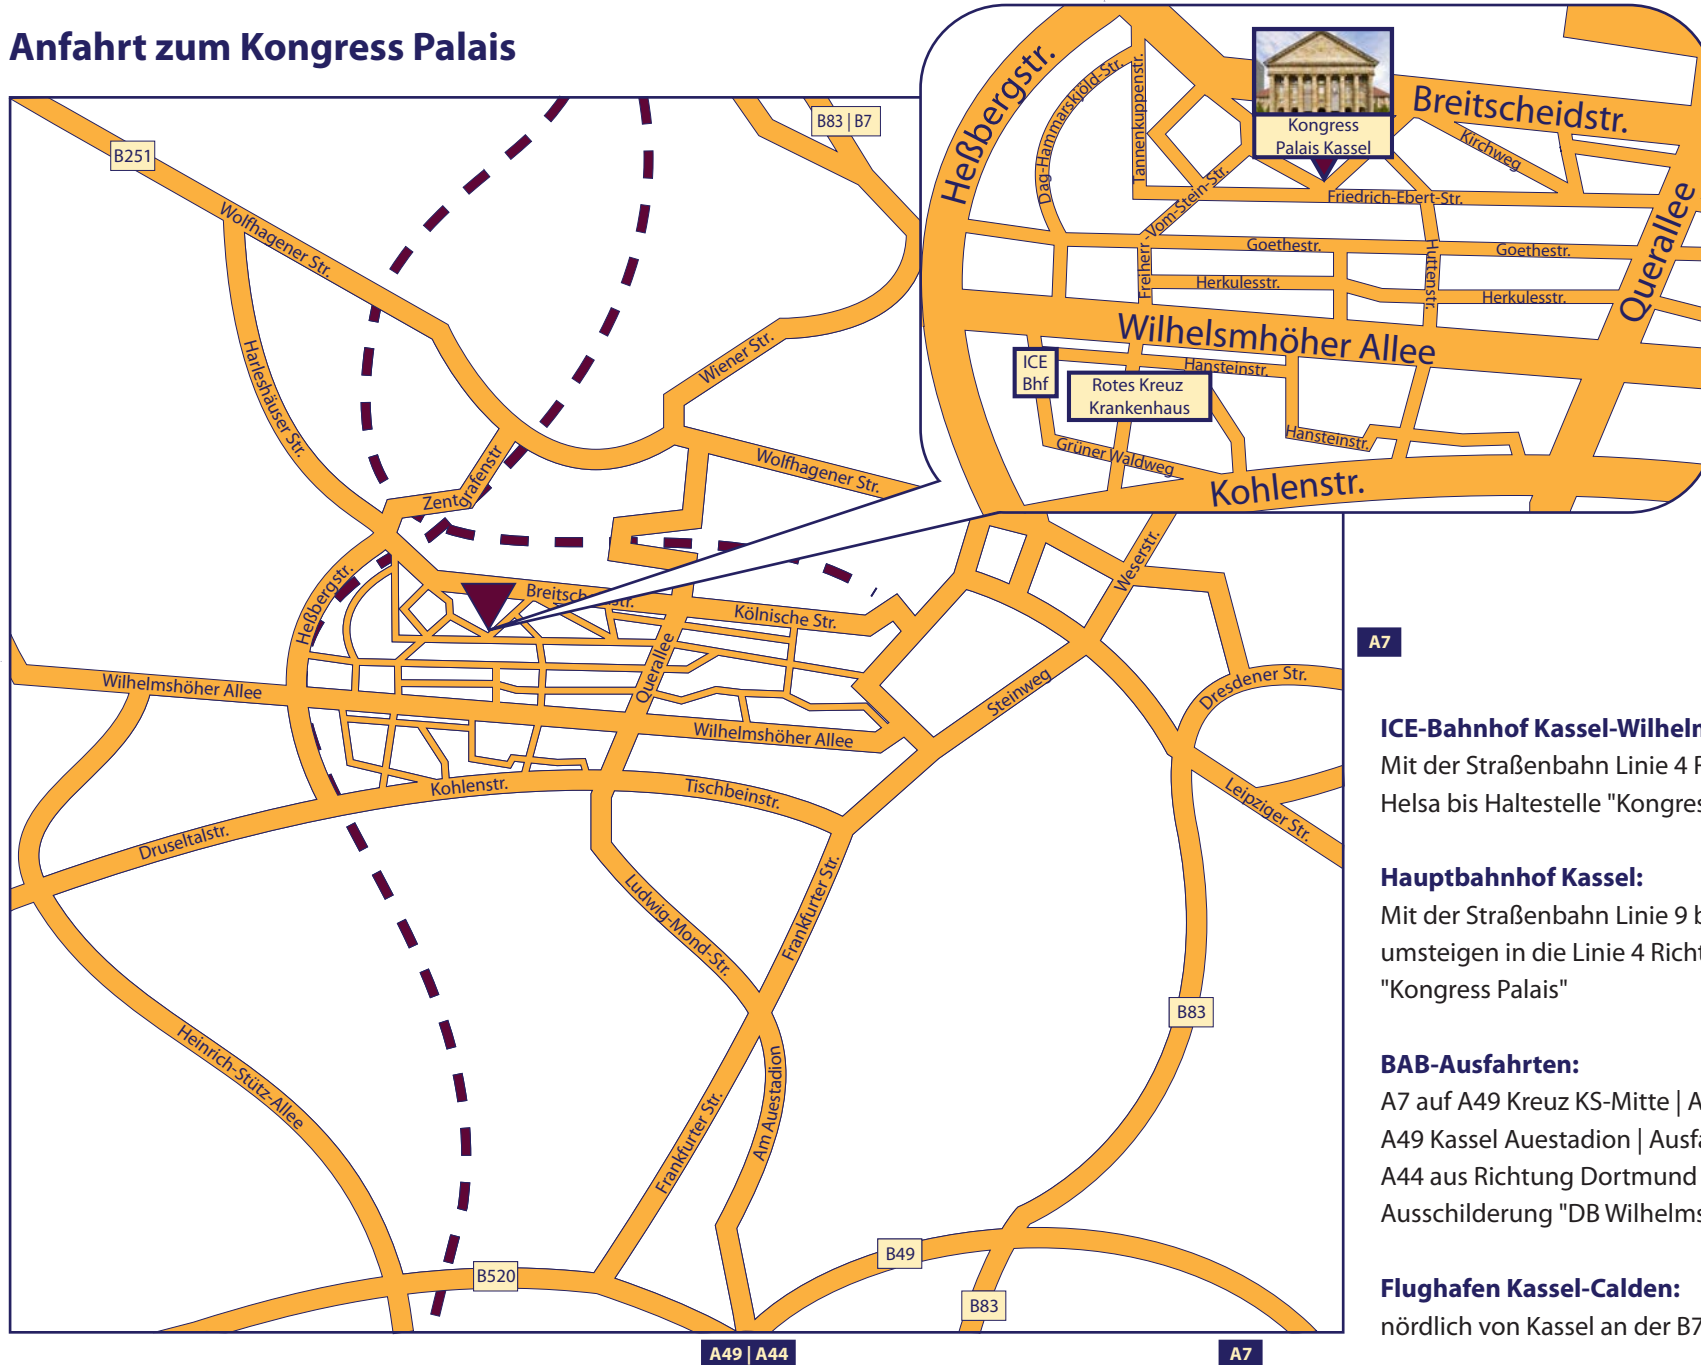

## Anfahrt zum Kongress Palais

**A7**

### ICE-Bahnhof Kassel-Wilhelmshöhe:

Mit der Straßenbahn Linie 4 Richtung Kaufungen Papierfabrik / Helsa bis Haltestelle "Kongress Palais"

### Hauptbahnhof Kassel:

Mit der Straßenbahn Linie 9 bis Rathaus, umsteigen in die Linie 4 Richtung Mattenberg bis Haltestelle "Kongress Palais"

### BAB-Ausfahrten:

A7 auf A49 Kreuz KS-Mitte | Ausfahrt 79  
 A49 Kassel Auestadion | Ausfahrt 5  
 A44 aus Richtung Dortmund Kassel-Wilhelmshöhe Ausfahrt 68  
 Ausschilderung "DB Wilhelmshöhe" bzw. "Stadthalle" folgen